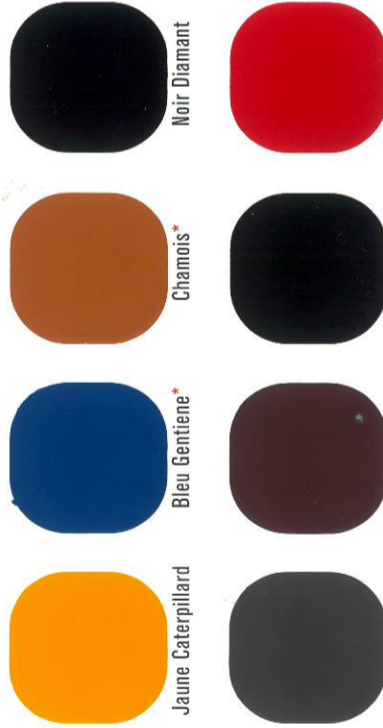

COLOLAC +

COLOSTAR100

كولو سطار 100

كولو فينيل 600 اكسترا

COLOSUD

كولو سود

ITOFAÇADE

ايطوفاكاد

METALAC

ميتالاك

Tints on order *Tentes sur Commande *الوان لبت الطلبي

COLORADO

Be Inspired