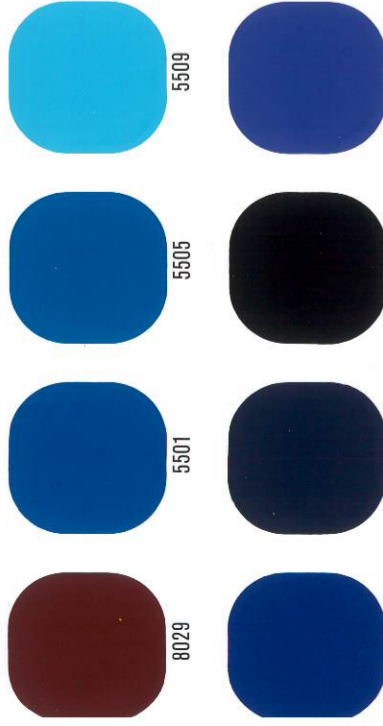

COLOLAC +

COLOSTAR100

كولو سطار 100

كولو فينيل 600 اكسترا

COLOSUD

كولو سود

ITOFAÇADE

ايطوفاكاد

METALAC

ميتالاك

Tints on order *Tentes sur Commande *الوان لبت الطلبي

COLORADO

Be Inspired