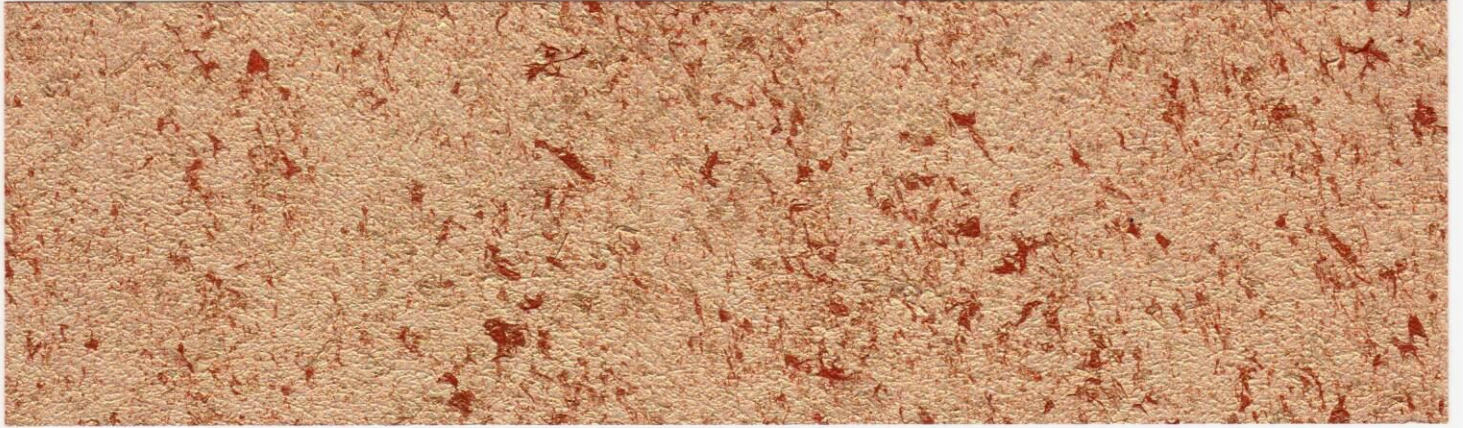

Sicilia

Effet Nacré et Irisé

COLORADO

60 ans d'inspiration

1962 - 2022

COLORADO

Sicilia

Effet Nacré et Irisé

أور : SIC 01 فوق كولوفونديو كريم
Or : Sic 01 on Colofondo Cream
Or : Sic 01 sur Colofondo Crème

مينيل : SIC 15 فوق كولوفونديو احمر
MIEL : SIC 15 on colofondo red
MIEL : SIC 15 sur colofondo rouge

لافاندي : SIC 20 فوق كولوفونديو ازرق
LAVANDE : SIC 20 on colofondo blue
LAVANDE : SIC 20 sur colofondo bleu