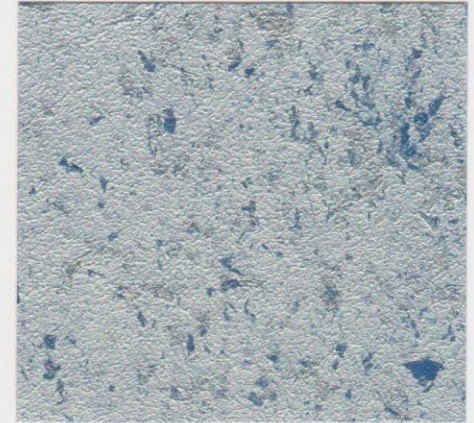

الترامارين : SIC 10 فوق كولوفونديو أزرق
ULTRAMARINE : SIC 10 on colofondo blue
ULTRAMARINE : SIC 10 sur colofondo bleu